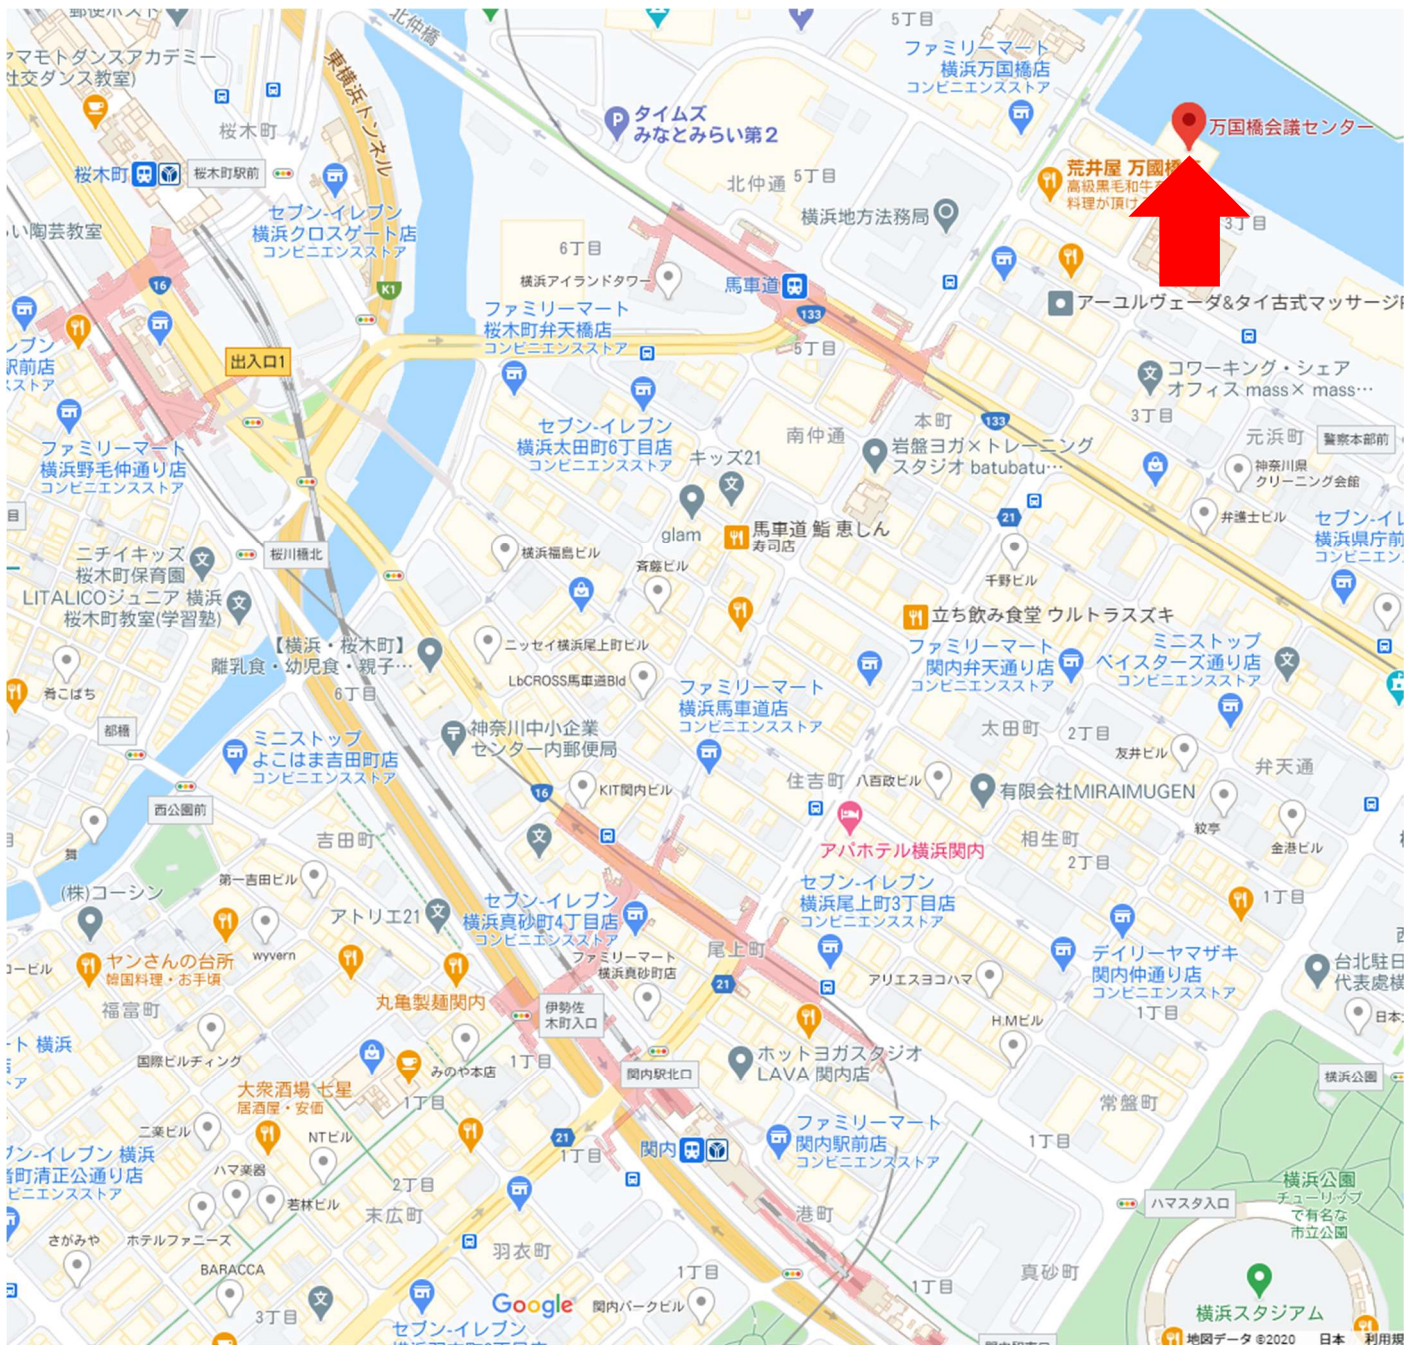

万国橋会議センター

●みなとみらい線「馬車道」駅6番出口から徒歩4分

●JR・市営地下鉄「関内」駅から徒歩11分

●JR・市営地下鉄「桜木町」駅から徒歩11分

建物入口は、以下写真の部分より、エレベーターで4階です。